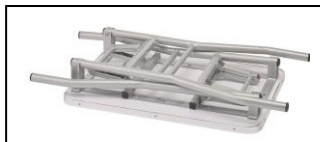

CN-P25ペットテーブル

ワンタッチ折畳みで楽々収納

新発売

サイズ：幅 655mm
奥行 435mm 高 815mm
重量 11kg

ワンタッチ収納

●ハンドフック（オプション）サロ¥1,500

●トリミングアームセットサロ¥8,000

（別売品）

●CN-P25ペットテーブル サロ¥36,000 ●トリミングアーム単品サロ¥6,700

●リード紐（黒）単品サロ¥1,500

【特徴】

持ち運び楽々

- ① ワンタッチで脚とフレームが開閉します
- ② 場所を取らないコンパクトサイズです。
- ③ 持ち運びに便利な 12.5cm（折畳み時）の厚みと軽量 11kg です
- ④ 滑り止めマットは動物の尿が染み込みにくい素材と構造です。
- ⑤ テーブルのエッジは錆びないアルミ製です。
- ⑥ 4本の脚はゴム製のアジャスター付きです。

【仕様】 フレーム：メタリック
脚：スチール塗装 天板エッジ：
アルミ 天板マット：シリコン
天板芯：MDF合板

■■価格のご案内（税別）■■ ●納品には4~5日かかります。●離島遠隔地は実費送料となります

品名	サロ価格	送料	JAN	備考
CN-P25ペットテーブル	¥36,000	元払い	4562157755784	
〃 ハンドフック	¥1,500	—	—	オプション
トリミングアームセット	¥8,000	有料	4562157755975	
トリミングアーム単品	¥6,700	〃	4562157756224	
リード紐	¥1,500	〃	4562157755982	